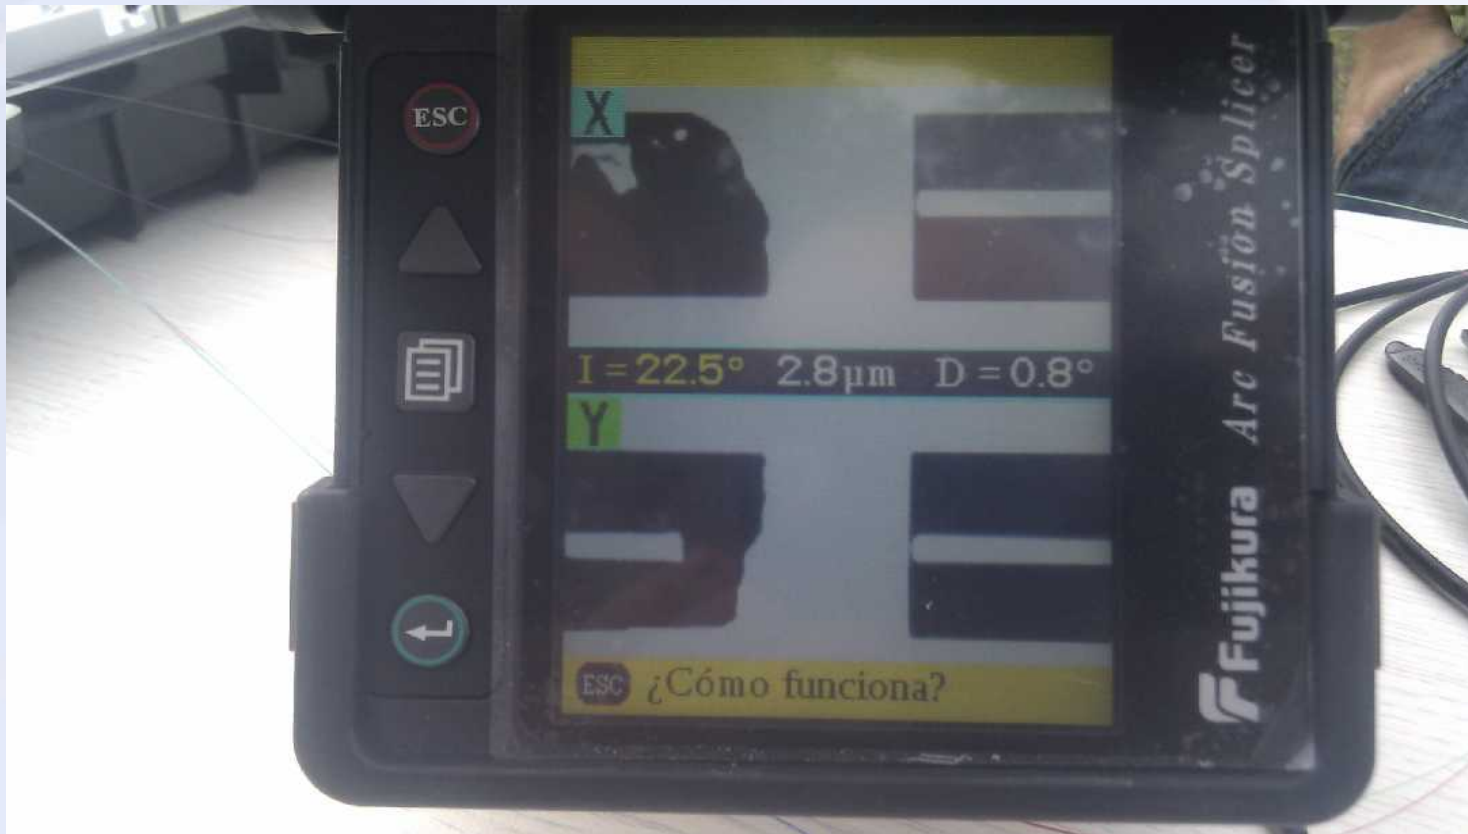

guifi·net

**Desplegament Fibra Òptica a GURB
(2/9/2011)**

Fen la “paradeta”

- Es important treballar a gust, cal tenir eines adients.

Torpède connexions F.O (1)

Torpede connexions F.O (2)

Comença la feina fina: les fusions F.O.

Fusionadora: la connexió ideal, 0.01dB atenuació

Fusionadora: la connexió imposible :-P

Tancant el Torpede

Infraestructura central distribució F.O.

Feina feta: **FELICITATS a TOTS!!**